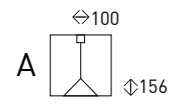

cavi regolabili /  
adjustable cables  
L max 3000

230V E27 5W K 3000°

CE IP20

Ø220 ↑1500

230V E27

5W K 3000°

CE IP20

Ø220 ↑156