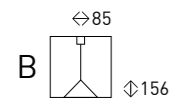

cavi regolabili /  
adjustable cables  
L max 3000

230V E27 5W K 3000°

CE IP20

Ø220 ↑1500

230V E27

5W K 3000°

CE IP20

Ø220 ↑156