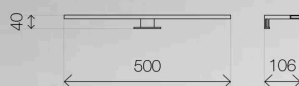

C

applique da muro

Sun/AL 30

Sun/AL 50

Articolo / item

Prestazione / performance

Sun /AL 30	230V	6W	380 lumen	K4000° bianco naturale	IP44
Sun /AL 50	230V	8W	550 lumen	K4000° bianco naturale	IP44