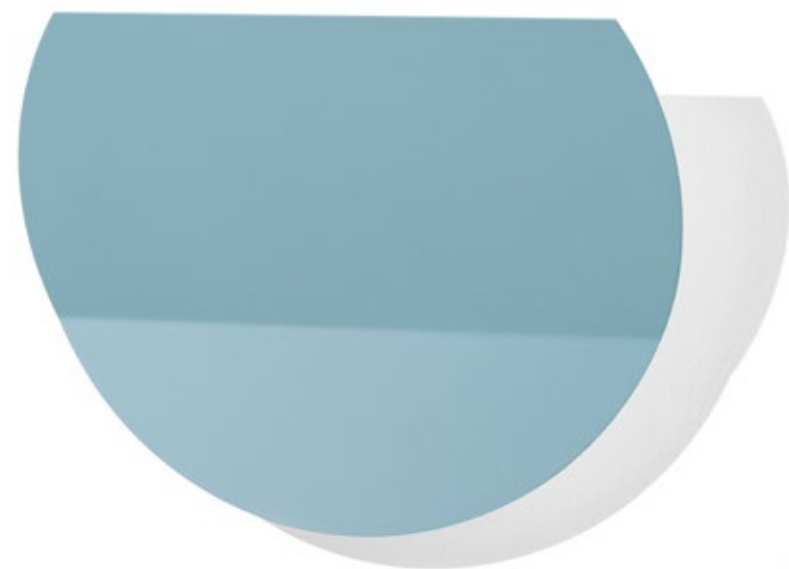

Sleep

design Marinelli StudioLab

APPLIQUE MULTIFUNZIONE.
STRUTTURA: METALLO BIANCO. DIFFUSORE: METALLO AZZURRO, VERDE, ROSA CIPRIA
LUCE LED E PRESA USB PER RICARICA SMARTPHONE

APPLIQUE MULTIFUNCTION.
METAL PART WHITE. LAMPSHADE: METAL BLUE, GREEN, BLUSH PINK.
LED LIGHT AND USB PLUG TO RECHARGE SMARTPHONE

→295 ↑223 ↗170
230V 5W LED
Lm 450 K4000°
CE IP20

 Azzurro
Blue

 Verde
Green

 Rosa Cipria
Blush pink