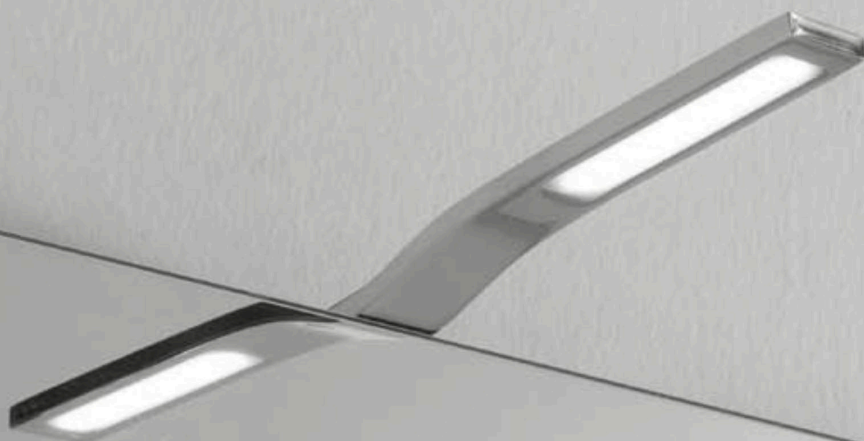

ROBY

Applique LED per specchio.
Finitura: metallo cromato..

Applique LED for mirror.
Finishing: chrome.

C

applique da muro

Roby

Articolo / item

Prestazione / performance

Roby

12V/DC 3W 270 lumen K4000° bianco naturale IP44