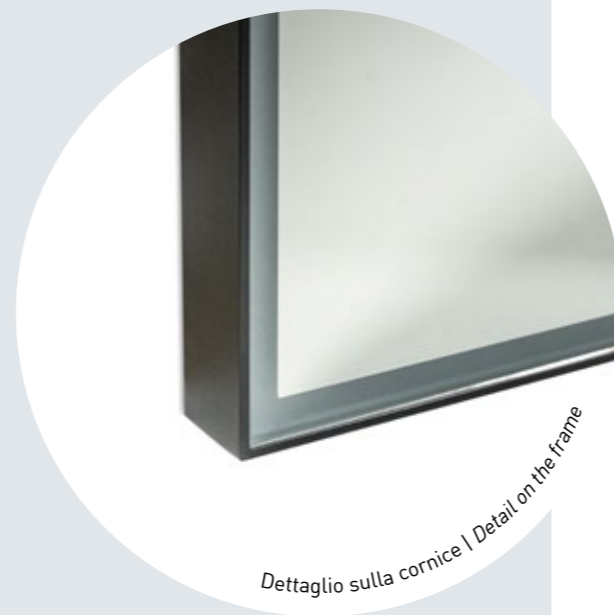

Portofino

SPECCHIO CON LUCE LED , TELAIO ALLUMINIO,
DIFFUSIONE LUCE ATTRAVERSO CORNICE IN VETRO SATINATO

MIRROR WITH LED LIGHT, FRAME ALUMINUM
LIGHT DIFFUSION THROUGH FROSTED GLASS

montaggio reversibile
reverse fix

→700 ↑700 ↗26 →800 ↑700 ↗26
230V 34W 230V 36W

→900 ↑700 ↗26 →1000 ↑700 ↗26
230V 38W 230V 40W

- Nero / Black
- Bianco / White
- Alluminio satinato / Satin aluminum
- Bronzo satinato / Satin bronze

- K3000° bianco caldo / warm white
- K4000° bianco naturale / natural white