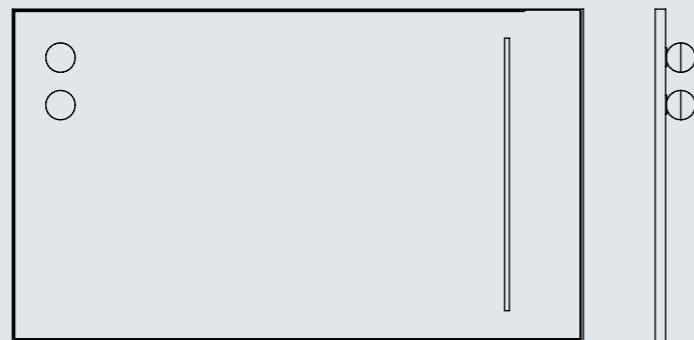

Edge

SPECCHIO FILO LUCIDO CON 2 LAMPADE LITTLE WORLD,
LINEA LUCE NEL VETRO,
TELAIO ALLUMINIO COLORE NERO.

MIRROR WITH 2 LITTLE WORLD LAMPS,
LINE OF LIGHT IN GLASS,
ALUMINUM FRAME COLOR BLACK

→1200 ↑700 ↗26
230V 30W