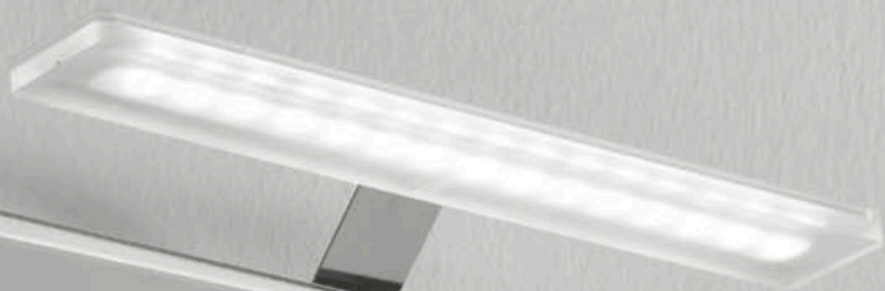

CHIARA

Applique LED per specchio.
Finitura: acciaio e plexiglass satinato.
Fissaggio con viti.

Applique LED for mirror.
Finishing: metal and frosted plexiglass.
Fixing the frame with screws.

C

applique da muro

Chiara

Articolo / item

Prestazione / performance

Chiara

12V/DC 9W 900 lumen K4000° bianco naturale IP23