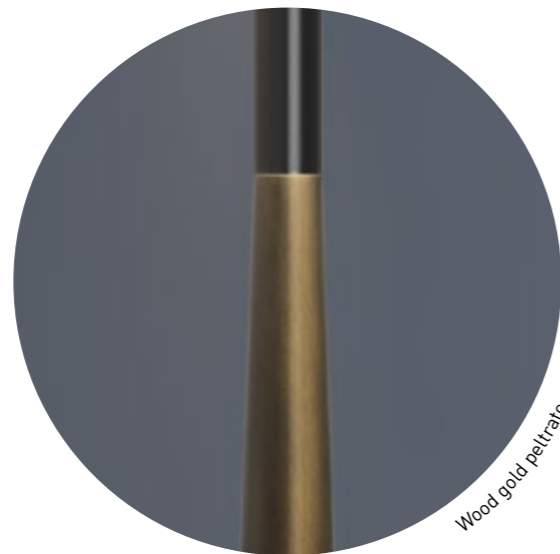

Betty

design L.Roccadadria

SERIE COORDINATA: PIANTANA, LUMETTO, APPLIQUE. STRUTTURA: METALLO E LEGNO.
 FINITURA: NERO OPACO / LEGNO ORO PELTRATO - NERO OPACO / LEGNO LACCATO LUCIDO.
 DIFFUSORE: CONO, ORGANZA ORO LUCIDA PLISSÉ.

COORDINATED SERIES: FLOOR LAMP, TABLE LAMP, APPLIQUE. METAL FRAME AND WOOD.
 FINISHING: BLACK MATT / WOOD GOLD PELTRATO - BLACK MATT / WOOD PAINTING TRANSPARENT.
 DIFFUSER: CONE - ORGANZA SHINY GOLD PLISSÉ.

-  Nero opaco
Black matt
-  Legno oro peltrato
Wood gold peltrato
-  Organza oro lucido plissé
Fabric organza shiny gold plissé

Wood gold peltrato

-  Nero opaco
Black matt
-  Legno laccato lucido
Wood painting transparent
-  Organza oro lucido plissé
Fabric organza shiny gold plissé