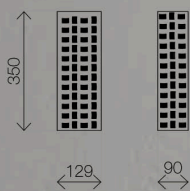

Amalfi

Articolo / item

Prestazione / performance

Amalfi

220/240V 50/60Hz E14 2X 40W / E14 LED